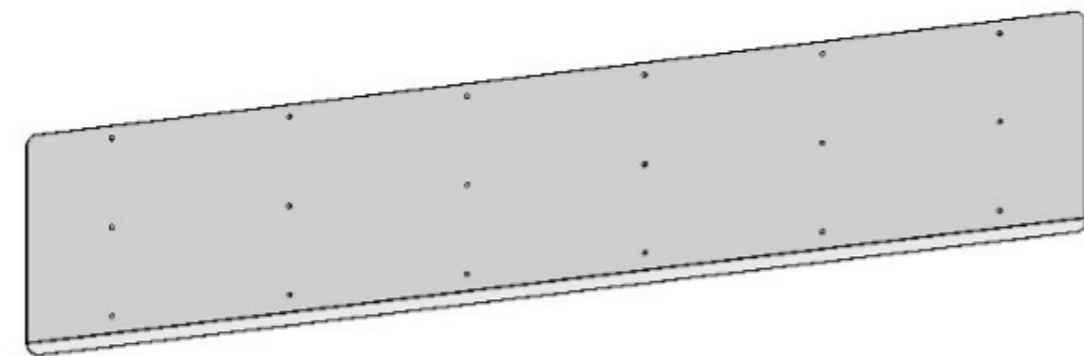

Spuiten met oog voor mens en milieu

- Vrijwel geen chemische residuen op gewassen
- Hogere biologische werking van de middelen
- Voor chemische, groene én biologische bestrijdingsmiddelen

Afgebeeld: Wing 6

Artikel

Wing, witte vleugel voorzijde. Materiaal: 1,8mm dik.

Artikel: 075	Naam: Wing 4	breedte: 990mm	hoogte: 274mm	€ 180.00/m
Artikel: 076	Naam: Wing 6	breedte: 1490mm	hoogte: 274mm	€ 180.00/m
Artikel: 077	Naam: Wing 8	breedte: 1990mm	hoogte: 274mm	€ 180.00/m
Artikel: 078	Naam: Wing 10	breedte: 2490mm	hoogte: 274mm	€ 180.00/m
Artikel: 078	Naam: Wing 12	breedte: 2990mm	hoogte: 274mm	€ 180.00/m
Artikel: 079	Naam: Wing 14	breedte: 3490mm	hoogte: 274mm	€ 180.00/m

(deze bestaat uit 2 delen)