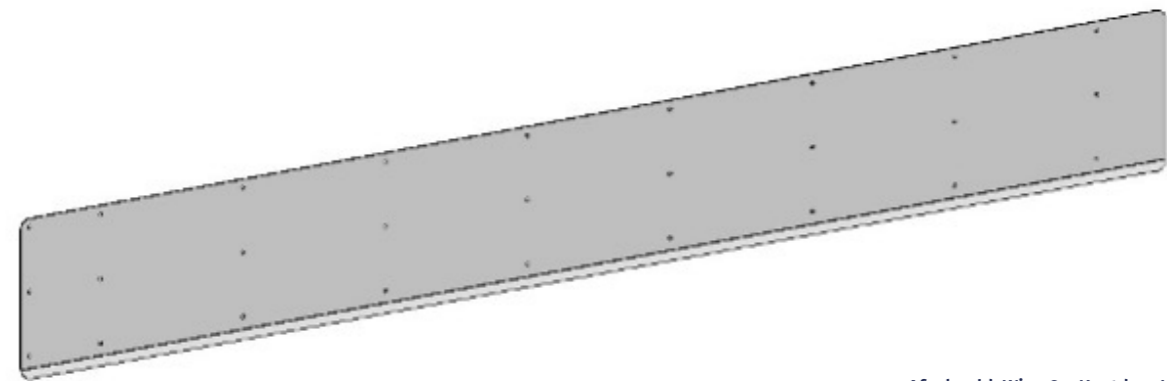

Afgebeeld: Wing 8 + Kantdop, Links

Artikel

Wing + kantdop, witte vleugel aan voorzijde met kantdop. Materiaal: 1,8mm dik.

Artikel: 080	Wing 4 + Kantdop	breedte: 1010mm	hoogte: 274mm	€ 190.00/m
Artikel: 081	Wing 6 + Kantdop	breedte: 1510mm	hoogte: 274mm	€ 190.00/m
Artikel: 082	Wing 8 + Kantdop	breedte: 2010mm	hoogte: 274mm	€ 190.00/m
Artikel: 083	Wing 10 + Kantdop	breedte: 2510mm	hoogte: 274mm	€ 190.00/m
Artikel: 084	Wing 12 + Kantdop	breedte: 3000mm	hoogte: 274mm	€ 190.00/m
Artikel: 085	Wing 14 + Kantdop	breedte: 3510mm	hoogte: 274mm	€ 190.00/m

(deze bestaat uit 2 delen)

Bij bestelling duidelijk aangeven of het Linkse of Rechtse zijde betreft.