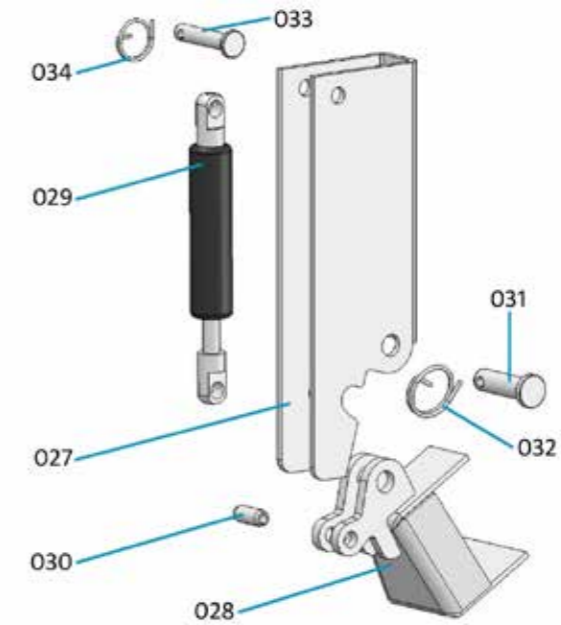

Minder tijd, dezelfde kwaliteit

- Reductie in arbeidstijd tot 25%
- Effectief bij lage en hoge rijnsnelheid (tot 20 km/u)
- Geen beperkingen door wind en windrichting

Voorbeeld samenstelling gepatenteerde Wingophanging