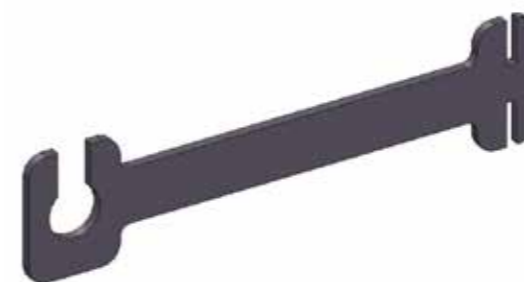

Artikel: 067
Afstand houder Dubbele wing schuifdop
Prijs/stuk/m: €8.20

The best way to spray

Artikel: 068
Afstand houder Dubbele wing dubbele dop
Prijs/stuk/m: €8.90

Artikel: 069
Afstand houder Verticale wing enkele dop
Prijs/stuk/m: €10.40

Artikel: 070
Afstand houder Verticale wing schuifdop
Prijs/stuk/m: €10.40

Artikel: 071
Afstand houder Verticale wing dubbele dop
Prijs/stuk/m: €10.90

Spuiten met oog voor mens en milieu

- Vrijwel geen chemische residuen op gewassen
- Hogere biologische werking van de middelen
- Voor chemische, groene én biologische bestrijdingsmiddelen