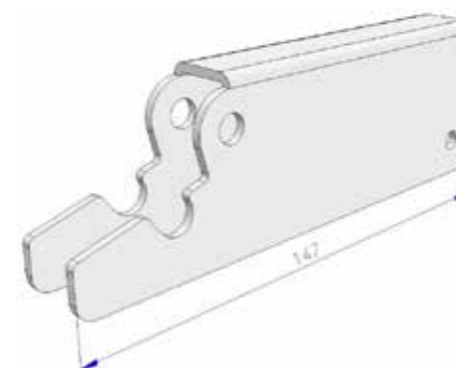

Effectiever spuiten geeft hogere opbrengsten

- kostenbesparend
- tijdbesparend
- beter voor milieu

Artikel: 025
Torx platkop flensbout RVS 316 m 6 x 60 mm
Prijs/stuk/m: €3.65

Artikel: 026
Flensmoet m 6 gecoat RVS 316 en zelf borgend
Prijs/stuk/m: €2.10