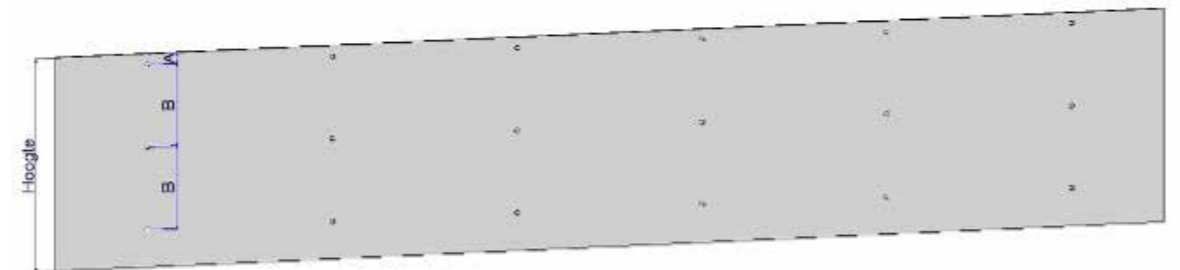

Afgebeeld: Wing OUD 6

Wing (OUD), witte vleugel voorzijde. Materiaal: 1,8mm dik.

De oude wing is makkelijk te herkennen daar de hoeken NIET afgerond zijn. In het verleden zijn deze wings met verschillende afmetingen geproduceerd, daarom deze graag op maat bestellen:

Artikel: 099
Wing oud model vierkante hoeken. € 180.00/m

Opgeven: Aantal doppen:
Hoogte maat:

Met of zonder kantdop:

Maat A:

Maat B:

(van rand tot midden gat)
(steekmaat van de gaten)