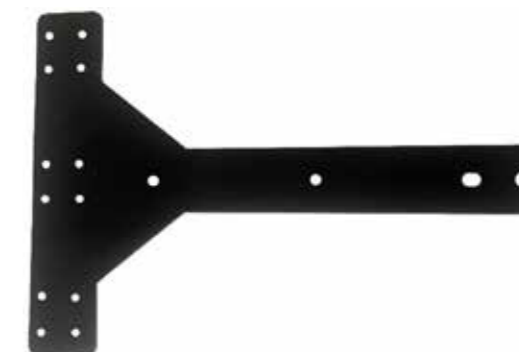

Artikel: 065
Montageplaat Wingsprayer rijenspuit 245 x 30 x 170
Prijs/stuk/m: €21.00